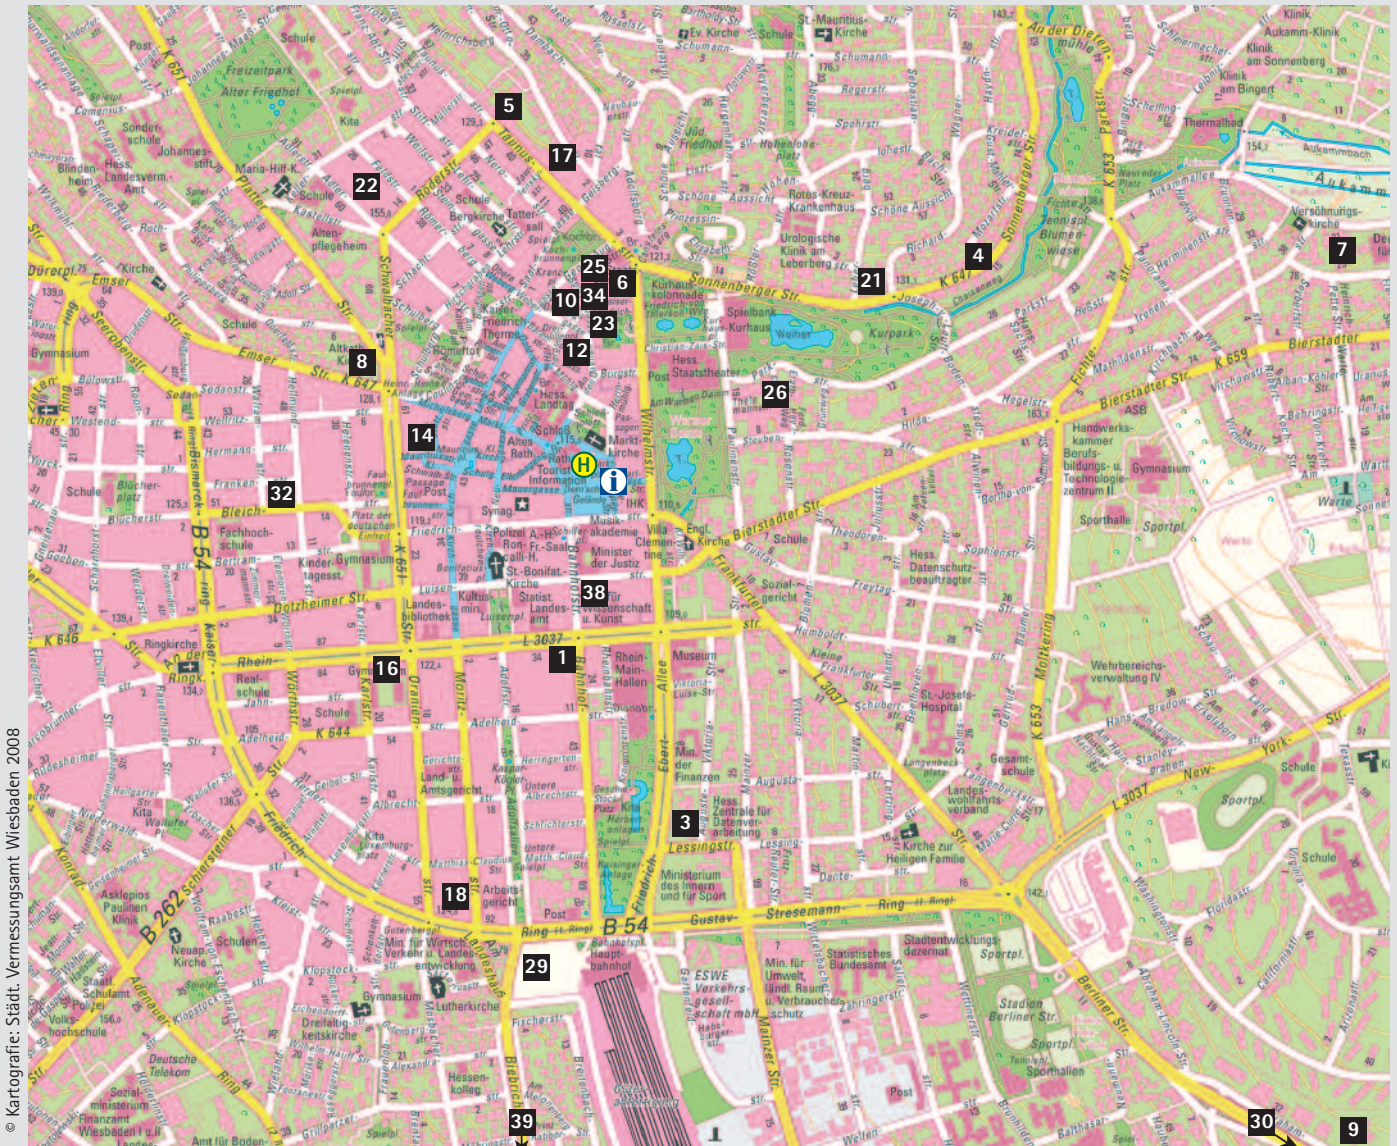

## Lageplan der Hotels in der Innenstadt mit den jeweiligen Hotelkategorien

© Kartografie: Stadt, Vermessungsamt Wiesbaden 2008

### Standard

- Achat Hotel City-Wiesbaden **14**
- Best Western Hotel Hansa **1**
- City Partner Hotel Fürstenhof **21**
- Das Kleine Hotel **22**
- Fontana Hotel **4**
- Hotel Alexander **16**
- Hotel am Kochbrunnen **17**
- Hotel am Landeshaus **18**
- Hotel Ibis Wiesbaden City **25**
- Hotel Jägerhof **38**
- Motel One **29**
- Pension Anuschka **39**
- Ring Hotel **32**

### First Class

- Hotel De France **5**
- Hotel Drei Lilien **23**
- Hotel Klee am Park **26**
- Hotel Oranien **8**
- Hotel Trüffel **12**
- NH Aukamm Wiesbaden **7**
- Pentahotel Wiesbaden **9**
- Ramada Hotel **30**
- Wiesbaden-Nordenstadt **30**
- Town Hotel **34**

### Tipp:

Die Nummerierung der Hotels ist aus der Broschüre „Hotels & Pensionen 2009“ übernommen. Hier finden Sie auch Beschreibungen zu den Häusern.

Haltestelle „Markt/Lumen“ der kleinen Stadtbahn Thernime **H**