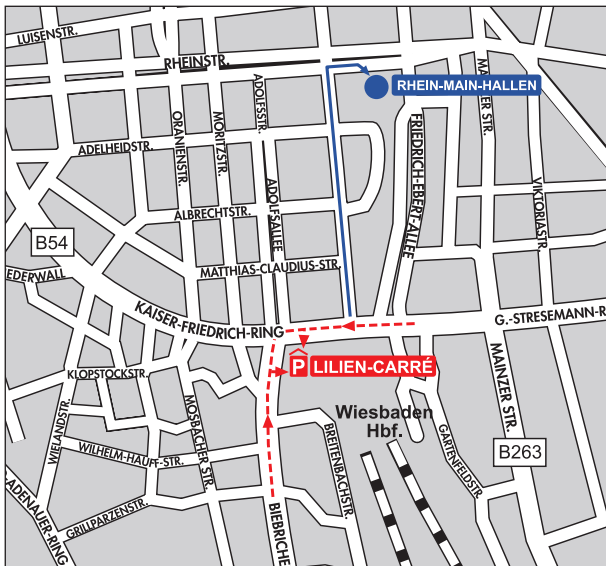

Rhein-Main-Hallen Besucher parken günstig:

IM LILIEN-CARRÉ:

- ! 1. Stunde 1 Euro
- ! Jede weitere Stunde 1,50 Euro
- ! 06:00 – 22:00 Uhr für 4 Euro
- ! 22:00 – 06:00 Uhr für 2 Euro
- ! den ganzen Tag für 6 Euro

Quality in parking

Besucher der Rhein-Main-Hallen parken günstig – im Parkhaus Lilien-Carré:

- ! nur wenige Gehminuten von den Rhein-Main-Hallen
- ! mit freundlichem Servicepersonal
- ! sicher, sauber und hell

Das Parkhaus ist durchgehend geöffnet.

Q-Park GmbH & Co. KG

Parkhaus und Tiefgarage

Lilien-Carré

Kaiser-Friedrich-Ring

65185 Wiesbaden

Zufahrt und Adresse
für Ihr Navigationssystem:
Tiefgarage: Kaiser-Friedrich-Ring
Parkhaus: Biebricher Alle